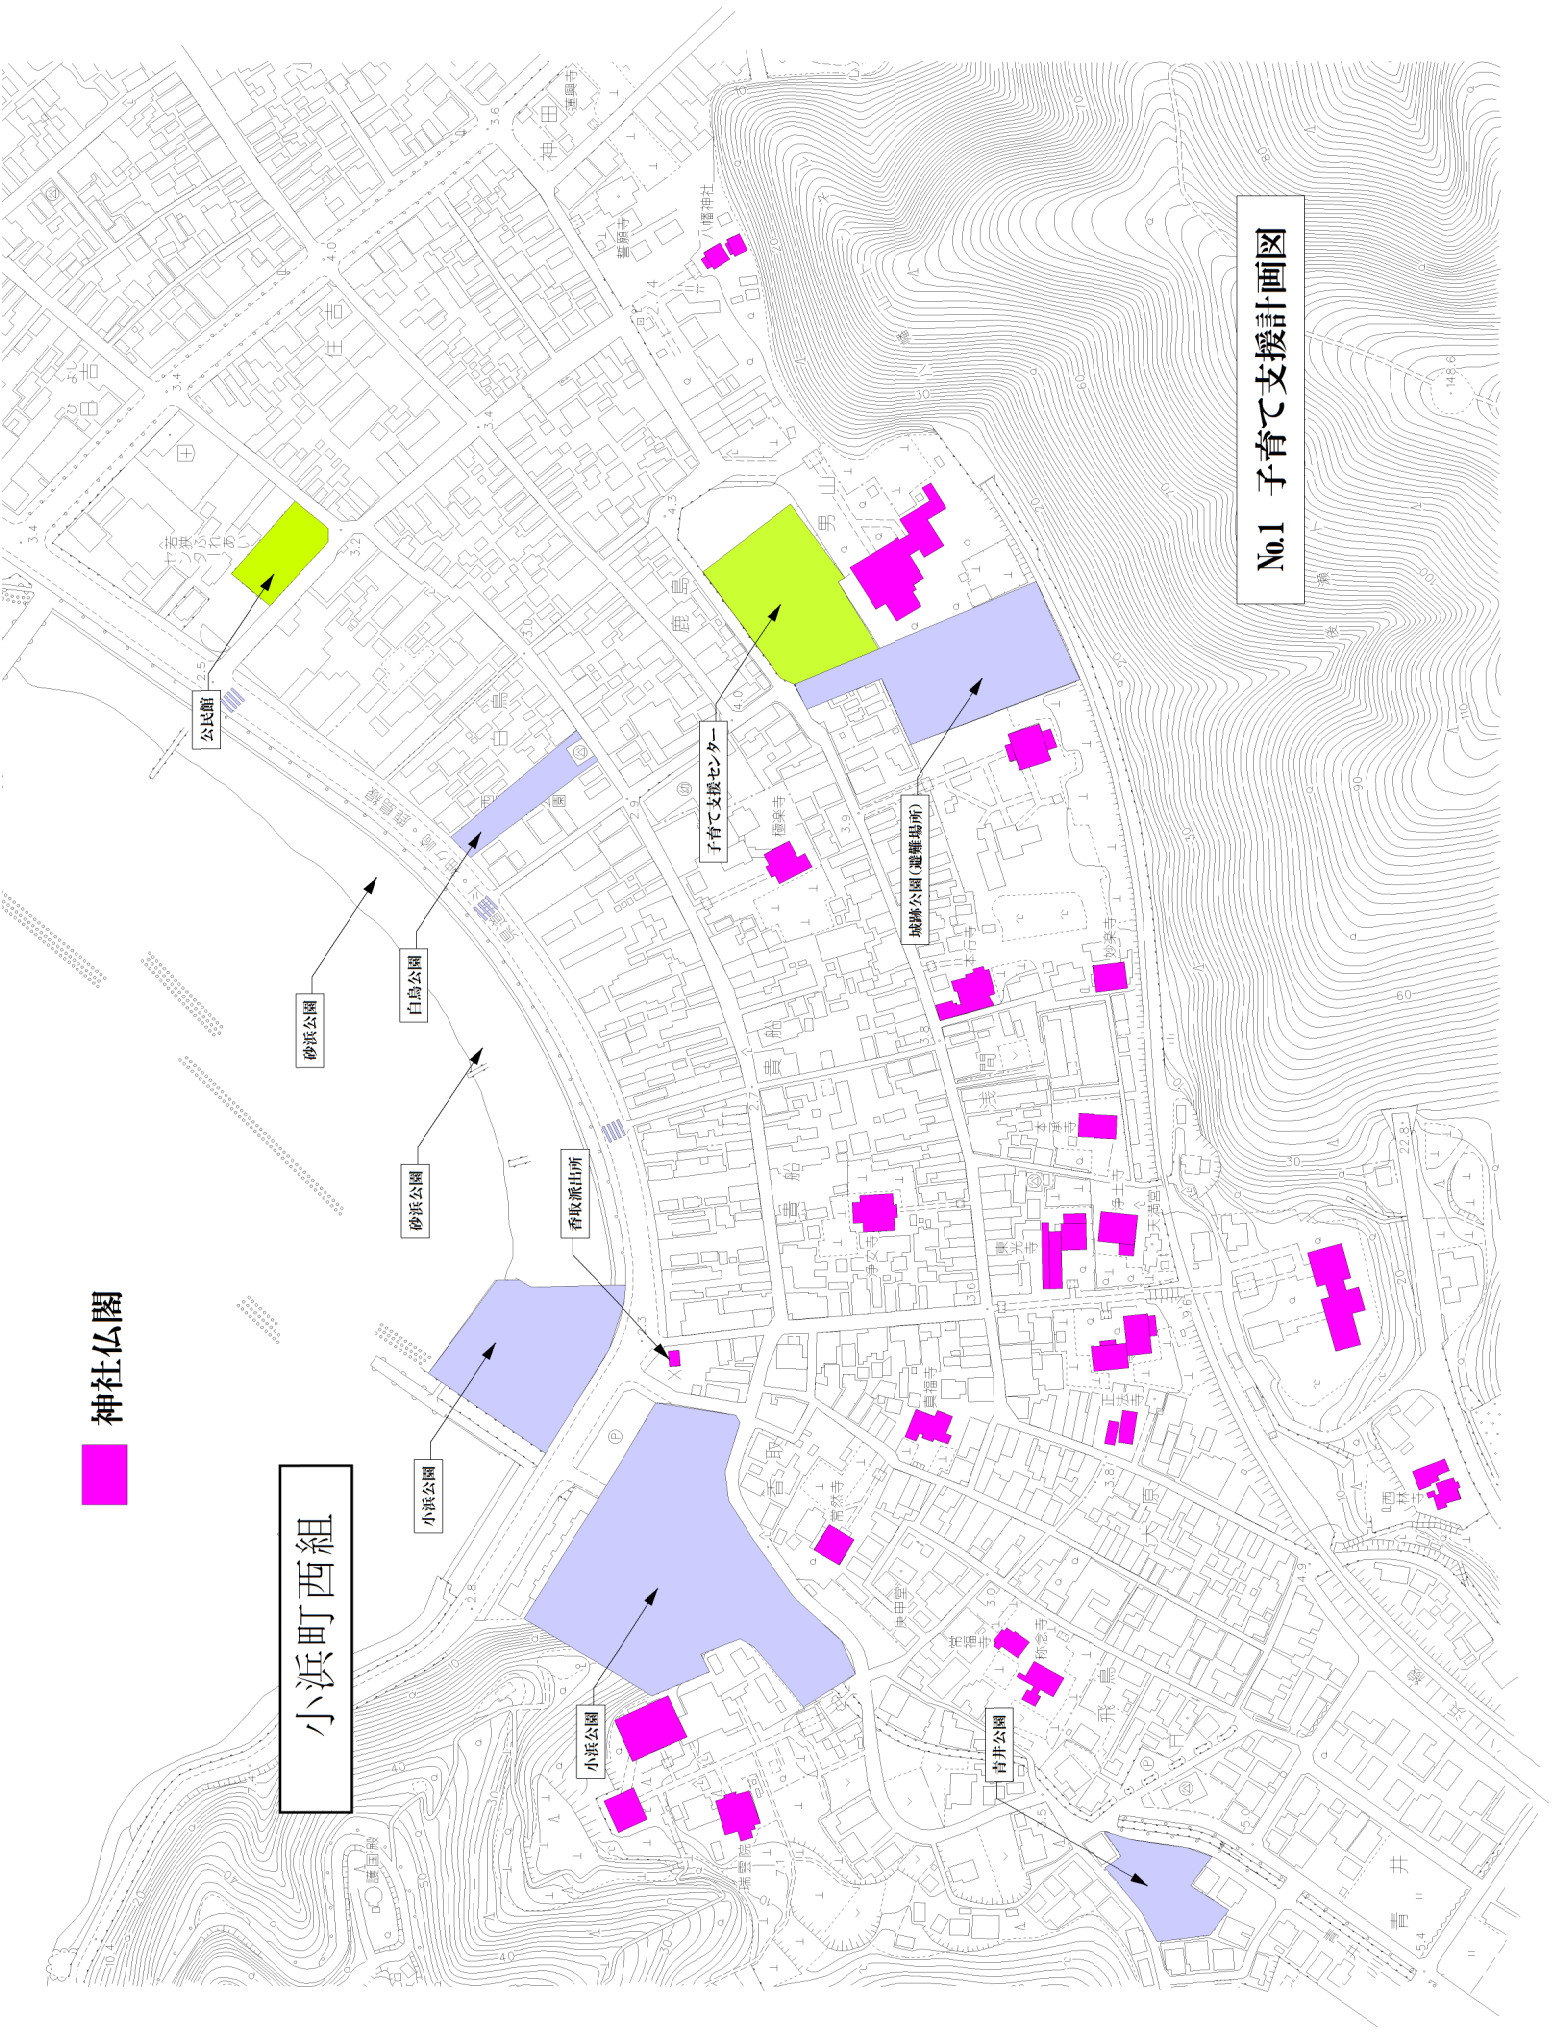

神社仏閣

小浜町西組

No.1 子育て支援計画図

公民館

砂浜公園

白鳥公園

砂浜公園

香取派出所

小浜公園

小浜公園

青井公園

子育て支援センター

城跡公園(避難場所)